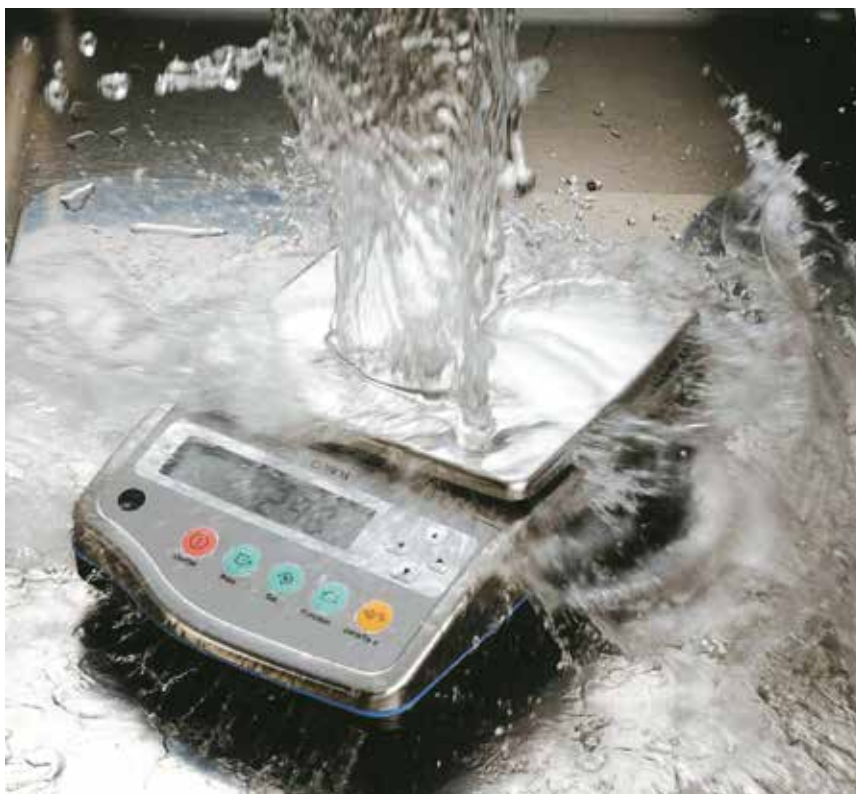

Serie - CB-WP Dolphin

COBOS
3 años
garantía

IP-65

**Balanzas de precisión TOTALMENTE ESTANCAS
IP-65 protección contra polvo y agua
en acero inoxidable.**

- Display retroiluminado.
- Salida RS232C de serie.
- Carcasa de acero inoxidable.
- A la red y a pilas (opcional).

23

Modelo	Nº Referencia	Capacidad (máx.)	Precisión (d)	Plato inox.
CB-320C-WP	322-121	320g	0,01g	ø 140
CB-820C-WP	322-123	820g	0,01g	ø 140
CB-3200D-WP	322-125	3.200g	0,1g	190 x 190
CB-8200D-WP	322-127	8.200g	0,1g	190 x 190

ACCESORIOS

- Gancho pesada hidrostática
- Avisador acústico
- Contactos relé (Din 9 pin)
- Pack porta pilas

Con pesada de animales vivos.